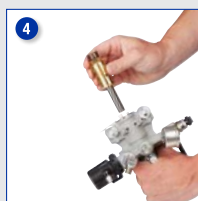

Monter den nye patronpumpe, og sæt pumpen tilbage på plads