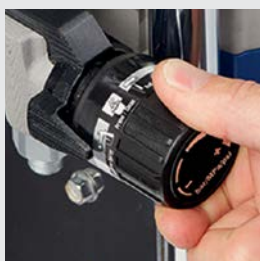

GX FF MED BATTERI

1 DREVET AF DEWALT®

- Sprøjt op til en hel dag med fine finishprojekter med to fuldt opladede DEWALT 54V FlexVolt 6 Ah batterier

2 DEWALT® VENTILATORKØLET HURTIGOPLADER

- Oplader hurtigt batteriet på under 60 minutter, hvilket reducerer nedetiden
- Giver entreprenører mulighed for at afslutte opgaver uden afbrydelser

3 KOMPAKT, KULFRI DC-MOTOR

- Let, kompakt design giver mulighed for bedre bærbarhed
- Kraftfuld, kulfri motor giver forlænget driftstid

4 CONTRACTOR PC COMPACT-PISTOL

- Den letteste, mindste sprøjtepipistol, der nogensinde er bygget
- Giver entreprenøren mulighed for at sprøjte hele dagen
- Giver mulighed for nemt at sprøjte i trange områder
- Perfekt airless finish med en Fine Finish Low Press SwitchTip

Justerbar trykregulering

Giver dig mulighed for at bruge rullepåføring eller sprøjtemale med en bred vifte af materialer.