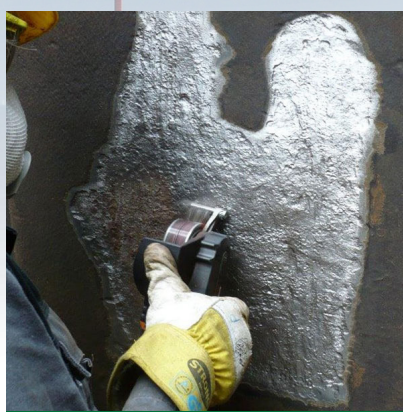

Effektiv og hurtig afrensning